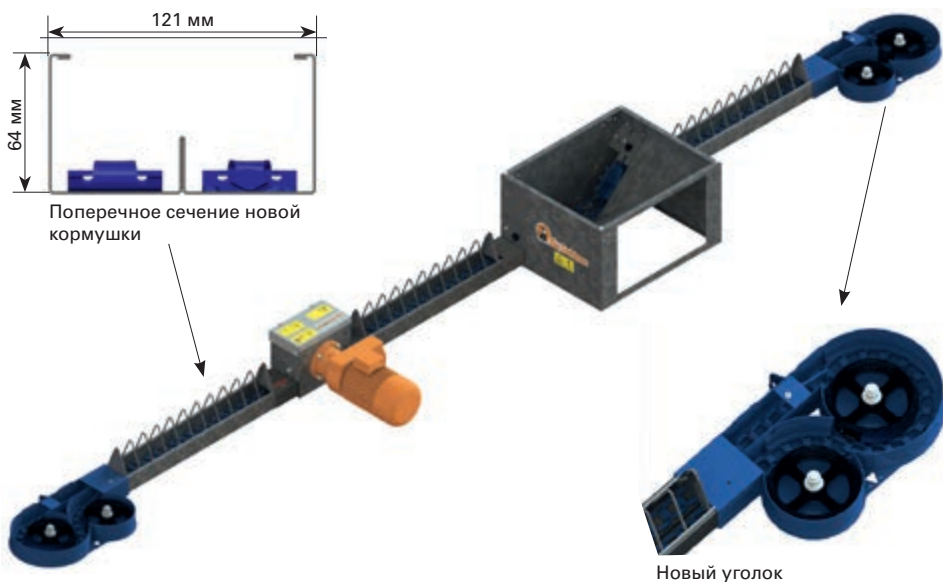

оптимальном количестве специально подобранный для мужских особей корм с учетом их потребностей.

Система MaleChain представляет собой закольцованную кормолинию, монтируемую всего лишь в одну кормушку. Это стало возможным благодаря новой конструкции кормушки и уголков, позволяющей создать компактную систему

кормления в виде кормолинии. Эта продуманная система включает в себя многочисленные элементы ноу-хау!

В качестве транспортирующей корм составляющей выступает наша прошедшая испытание временем кормораздаточная цепь Challenger. Система отличается гибкостью монтажа и может быть установлена в подвешенном либо напольном варианте.

Поперечное сечение новой кормушки

Новый уголок

Обзор преимуществ

- ✓ цепь позволяет естественным образом стачивать клюв у петушков → идеальна для не дебикированной птицы;
- ✓ идеальное проведение осмотра птицы во время кормления;
- ✓ быстрое распределение корма по всей длине кормолинии за счет подачи корма кормораздаточной

цепью сразу в двух направлениях → меньше стресса для петушков;

- ✓ компактная установка → закольцованная кормолиния проходит внутри одного кормового лотка;
- ✓ устанавливается на высоту, недоступную для курочек;
- ✓ отлично подходит для корпусов