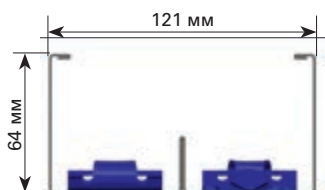

MaleChain – отдельная и компактная линия кормления для петушков

MaleChain – это уникальная технология, разработанная и запатентованная компанией Big Dutchman!

В корпусе для содержания родительского стада бройлеров отдельная линия кормления для петушков является залогом эффективного оплодотворения и качественного потомства. Ведь только раздельное кормление кур и петушков позволяет применять в

оптимальном количестве специально подобранный для мужских особей корм с учетом их потребностей.

Система MaleChain представляет собой закольцованную кормолинию, монтируемую всего лишь в одну кормушку. Это стало возможным благодаря новой конструкции кормушки и уголков, позволяющей создать компактную систему

кормления в виде кормолинии. Эта продуманная система включает в себя многочисленные элементы ноу-хау!

В качестве транспортирующей корм составляющей выступает наша прошедшая испытание временем кормораздаточная цепь Challenger. Система отличается гибкостью монтажа и может быть установлена в подвешенном либо напольном варианте.

Поперечное сечение новой кормушки