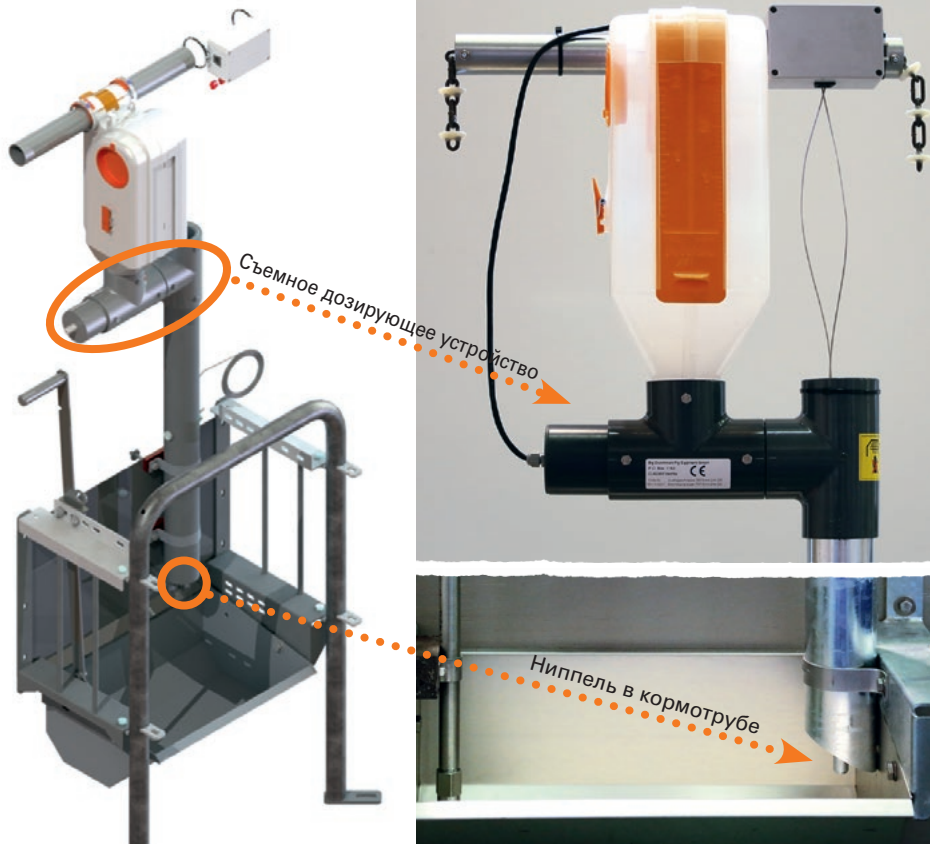

EasySlider – индивидуальное кормление

EasySlider – это управляемое компьютером дозирующее устройство, монтируемое под объемным дозатором и предназначенное для боксов опороса. Данный блок позволяет свиноматке самой определять время кормления и размер порции: для этого ей достаточно дотронуться до ниппеля, размещенного

в нижнем конце кормотрубы. Если дневной рацион еще не выбран, в кормушку подается порция корма. Через определенный промежуток времени, отведенный матке на поедание корма, животное может запросить следующую порцию. Система управления хозяйством

BigFarmNet позволяет закрепить за каждой особью индивидуальный график кормления и увеличить число кормлений до 5-ти в день. Это дает равномерное распределение рациона в течение всего дня, благоприятно отражаясь на пищеварении и выработке молока у животных.

Location	Swine	Status	Yesterday	Today	Period 1	Period 2	Period 3	Period 4	Period 5
AbbaKoval - Abba 1 - 1 Lacta	674	Lactating (6 Days)	33 %	35 %	32 % / 33 %	32 % / 33 %	0 % / 34 %		
AbbaKoval - Abba 1 - 2 Lacta	670	Lactating (6 Days)	33 %	35 %	32 % / 33 %	32 % / 33 %	0 % / 34 %		
AbbaKoval - Abba 1 - 3 Lacta	660	Lactating (6 Days)	33 %	35 %	32 % / 33 %	32 % / 33 %	0 % / 34 %		
AbbaKoval - Abba 1 - 4 Lacta	175	Lactating (6 Days)	33 %	35 %	32 % / 33 %	32 % / 33 %	0 % / 34 %		
AbbaKoval - Abba 1 - 5 Lacta	682	Lactating (6 Days)	33 %	35 %	32 % / 33 %	32 % / 33 %	0 % / 34 %		
AbbaKoval - Abba 1 - 6 Lacta	170	Lactating (6 Days)	33 %	35 %	32 % / 33 %	32 % / 33 %	0 % / 34 %		
AbbaKoval - Abba 1 - 7 Pictes	672	Lactating (6 Days)	33 %	35 %	32 % / 33 %	32 % / 33 %	0 % / 34 %		
AbbaKoval - Abba 1 - 8 Pictes	668	Lactating (6 Days)	33 %	35 %	32 % / 33 %	32 % / 33 %	0 % / 34 %		

Контроль суточных порций корма, съеденных животными

Преимущества

- ✓ индивидуальное кормление маток в боксе для опороса → практически полное отсутствие остатков корма в кормушке и кормопотерь;
- ✓ свиноматка самостоятельно выбирает время кормления → это позволяет предотвратить потери подсосных поросят;
- ✓ неизменно свежий корм в кормушке → способствует улучшению гигиены;
- ✓ низкий уровень шума при работе → свиноматка с поросятами не подвергаются стрессу;
- ✓ суточная порция особи может быть рассчитана и проверена с помощью BigFarmNet → наглядный контроль потребления корма отдельными особями, возможность мониторинга статуса здоровья животных;
- ✓ съемное устройство для дозирования и открытый верхний конец кормотрубы → обеспечивают оптимальные условия для чистки и проведения работ по ТО наряду с хорошей гигиеной;
- ✓ функции управления работой устройства несет система BigFarmNet;
- ✓ хорошее соотношение цены и качества.

Big Dutchman

Германия:
Big Dutchman Pig Equipment GmbH
Postfach 1163 · 49360 Vechta
Тел. +49 (0)4447 801-0 · Fax -237
big@bigdutchman.de
www.bigdutchman.de

США: Big Dutchman, Inc.
Тел. +1 616 392 5981 · bigd@bigdutchmanusa.com
www.bigdutchmanusa.com

Бразилия: Big Dutchman (Brasil) Ltda.
Тел. +55 16 2108 5300 · bigbr@bigdutchman.com.br
www.bigdutchman.com.br

Россия: ООО „Биг Дачмен“
Тел. +7 495 2295 171 · big@bigdutchman.ru · www.bigdutchman.ru

Азия/Тихоокеанский регион: BD Agriculture (Thailand) Ltd.
Тел. +66 2 349 6531 · info@bigdutchman.com · www.bigdutchman.com

Китай: Big Dutchman (Tianjin) Livestock Equipment Co., Ltd.
Тел. +86 10 6476 1888 · bdcnsales@bigdutchman.com
www.bigdutchman.cn